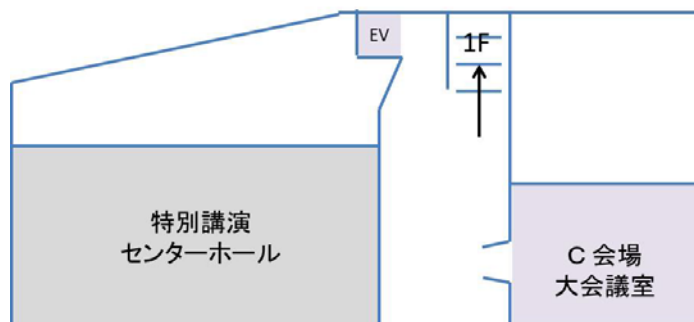

会場案内図

Campus Map

松ヶ崎キャンパス

60周年記念館

1階 受付、A会場、機器展示

2階 B会場、事務局、理事会

大学センターホール／1号館

大学センターホール1階 特別講演

大学センターホール2階 C会場

1号館3階 D会場

中央西門

プラザ
K I T

休憩所

1号館 3F

大学センターホール2F

総合研究棟
(13号館)
4階 E会場、F会場