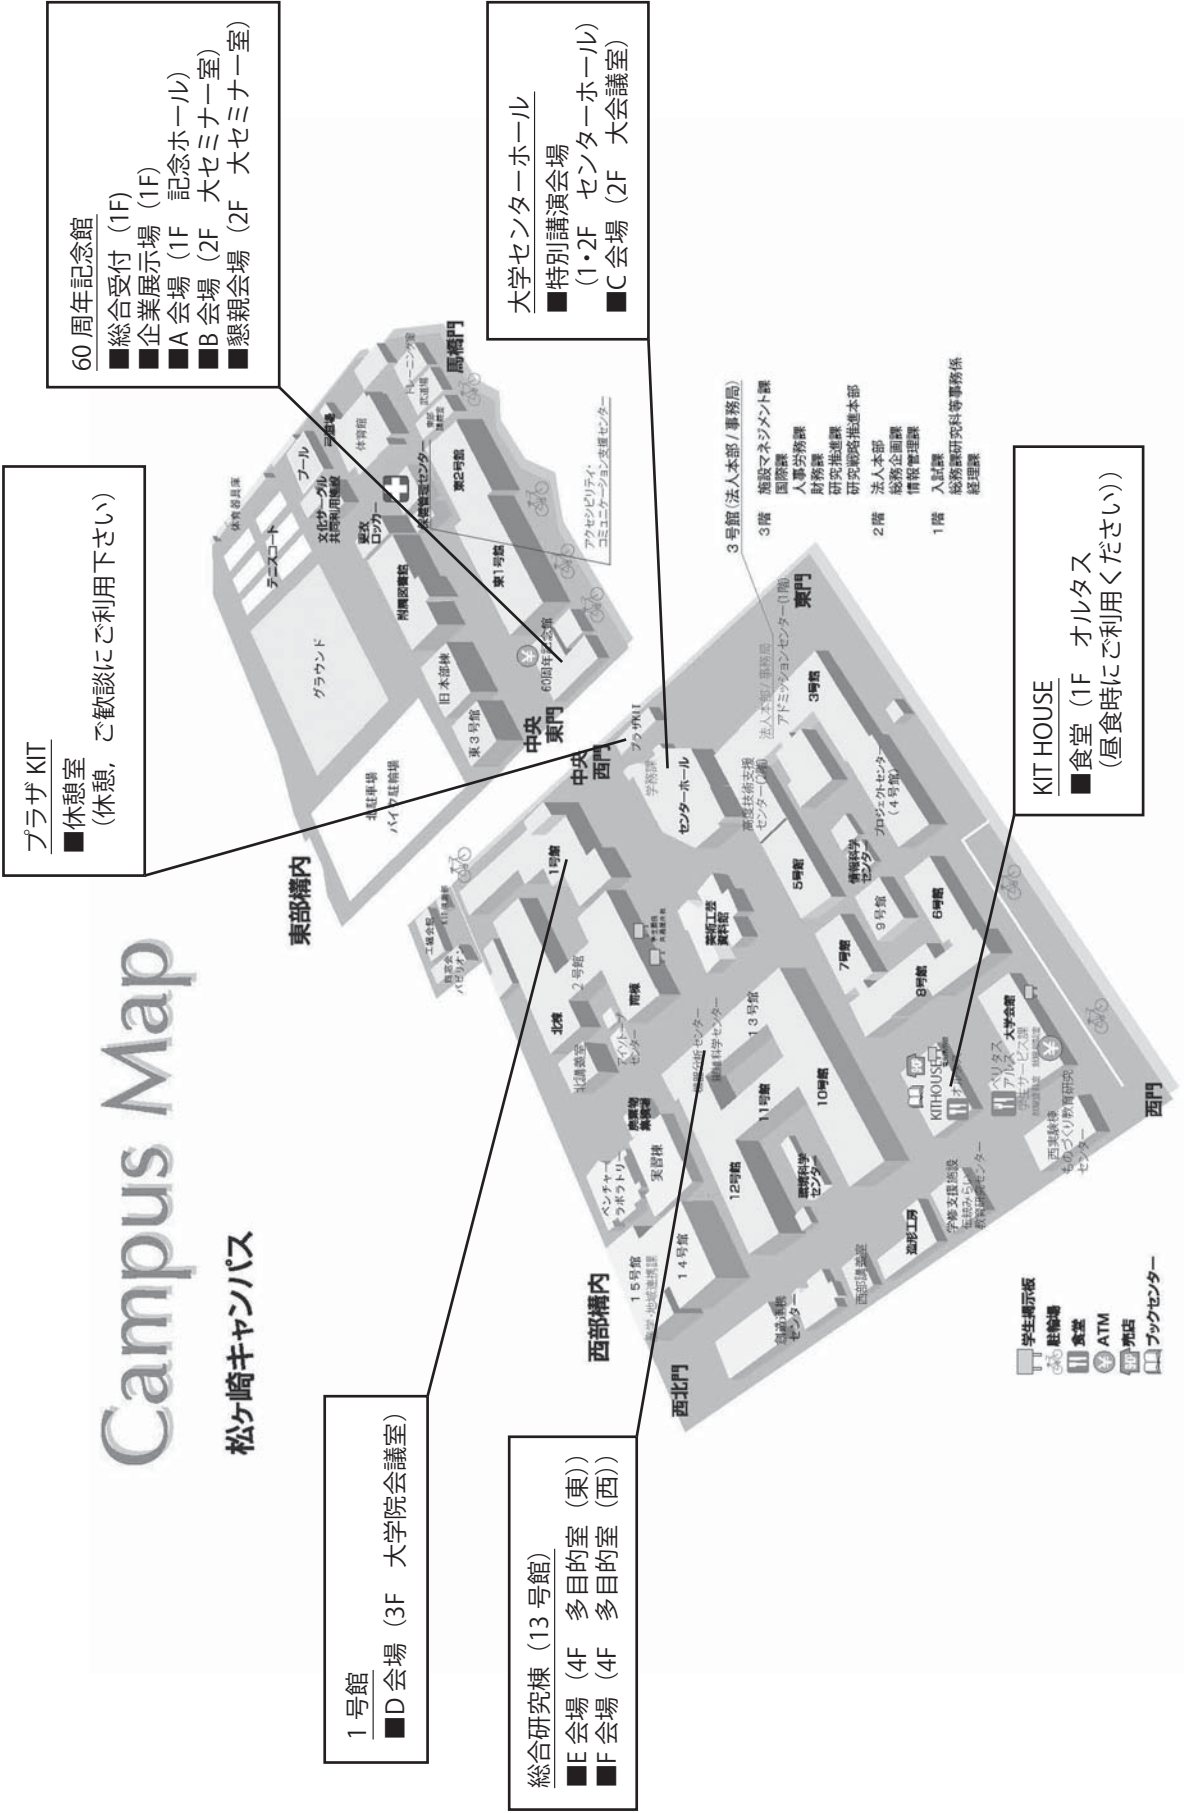

会場案内図

Campus Map

松ヶ崎キャンパス

60周年記念館

1階 受付、A会場、機器展示

2階 B会場、事務局、理事会

大学センターホール／1号館

大学センターホール1階 特別講演

大学センターホール2階 C会場

1号館3階 D会場

中央西門

プラザ
K I T

休憩所

1号館 3F

大学センターホール2F

総合研究棟
(13号館)
4階 E会場、F会場

総合研究棟 3F
(13号館)

総合研究棟 4F
(13号館)