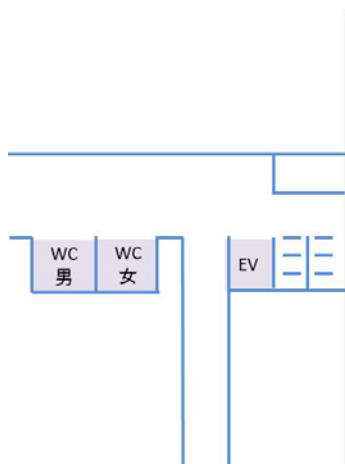

会場案内図

Campus Map

松ヶ崎キャンパス

60周年記念館

1階 受付、A会場、機器展示

2階 B会場、事務局、理事会

大学センターホール／1号館

大学センターホール1階 特別講演

大学センターホール2階 C会場

1号館3階 D会場

中央西門

プラザ
K I T

休憩所

1号館 3F

大学センターホール2F

総合研究棟
(13号館)
4階 E会場、F会場

総合研究棟 3F
(13号館)

総合研究棟 4F
(13号館)