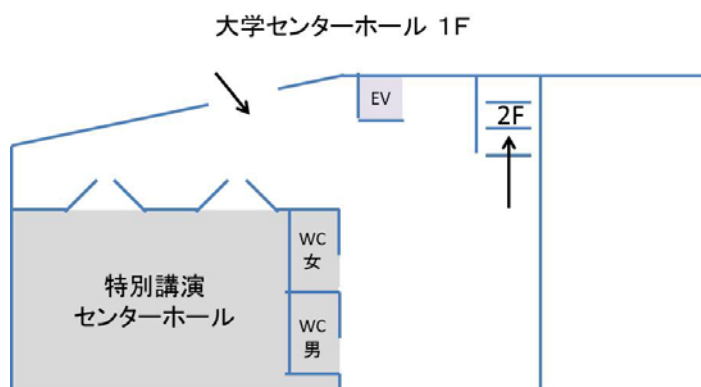

会場案内図

Campus Map

松ヶ崎キャンパス

60周年記念館

1階 受付、A会場、機器展示

2階 B会場、事務局、理事会

大学センターホール／1号館

大学センターホール1階 特別講演

大学センターホール2階 C会場

1号館3階 D会場

中央西門

プラザ
K I T

休憩所

1号館 3F

大学センターホール2F

総合研究棟
(13号館)
4階 E会場、F会場