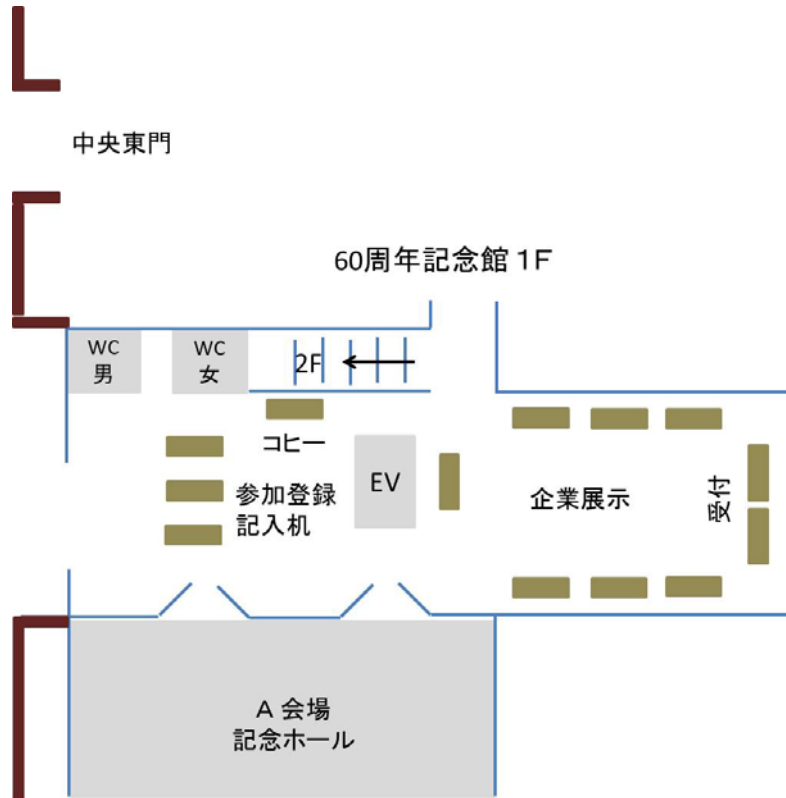

会場案内図

Campus Map

松ヶ崎キャンパス

60周年記念館

1階 受付、A会場、機器展示

2階 B会場、事務局、理事会

大学センターホール／1号館

大学センターホール1階 特別講演

大学センターホール2階 C会場

1号館3階 D会場

中央西門

プラザ
K I T

休憩所

1号館 3F

大学センターホール2F

総合研究棟
(13号館)
4階 E会場、F会場

総合研究棟 3F
(13号館)

総合研究棟 4F
(13号館)