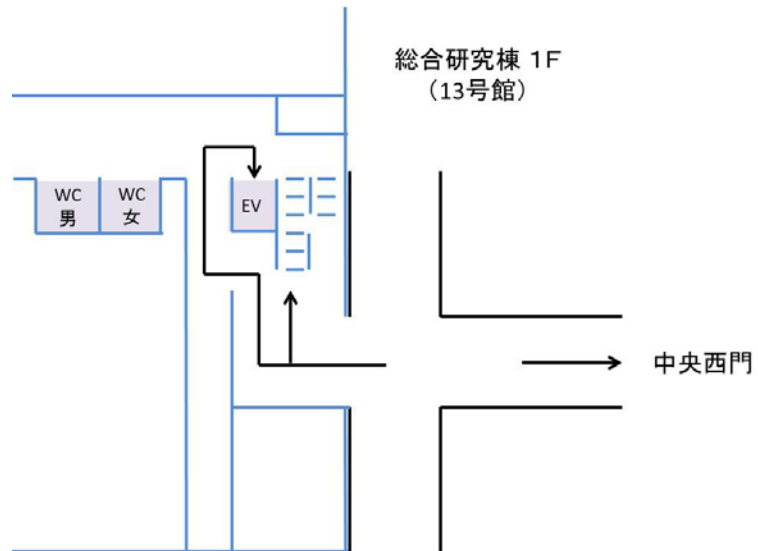

会場案内図

Campus Map

松ヶ崎キャンパス

60周年記念館

1階 受付、A会場、機器展示

2階 B会場、事務局、理事会

大学センターホール／1号館

大学センターホール1階 特別講演

大学センターホール2階 C会場

1号館3階 D会場

中央西門

プラザ
K I T

休憩所

1号館 3F

大学センターホール2F

総合研究棟
(13号館)
4階 E会場、F会場

総合研究棟 3F
(13号館)

総合研究棟 4F
(13号館)