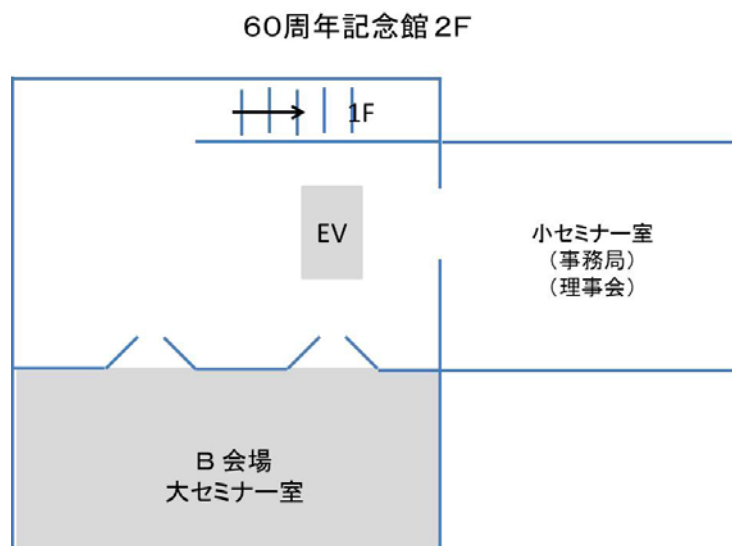

会場案内図

Campus Map

松ヶ崎キャンパス

60周年記念館

1階 受付、A会場、機器展示

2階 B会場、事務局、理事会

大学センターホール／1号館

大学センターホール1階 特別講演

大学センターホール2階 C会場

1号館3階 D会場

中央西門

プラザ
K I T

休憩所

1号館 3F

大学センターホール2F

総合研究棟
(13号館)
4階 E会場、F会場