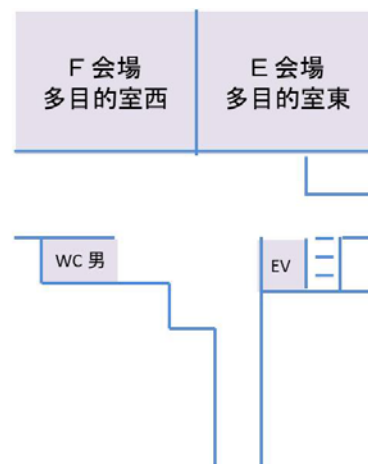

会場案内図

Campus Map

松ヶ崎キャンパス

60周年記念館

1階 受付、A会場、機器展示

2階 B会場、事務局、理事会

大学センターホール／1号館

大学センターホール1階 特別講演

大学センターホール2階 C会場

1号館3階 D会場

中央西門

プラザ
K I T

休憩所

1号館 3F

大学センターホール2F

総合研究棟
(13号館)
4階 E会場、F会場

総合研究棟 3F
(13号館)

総合研究棟 4F
(13号館)